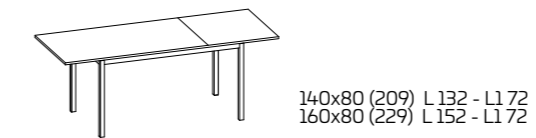

PLATTE AUS LAMINAT

Modell:
Speedy 160x80 ausziehbar
Gestell und Beine:
Aluminium Finish Silber
Platte:
Laminat Schwarz
Stuhl Endless

Tisch SPEEDY

Modelo:
Speedy 160x80 extensible
Estructura y patas:
Aluminio acabado Plata
Tablero:
Laminado Negro
Silla Speedy

Para obtener información
sobre los acabados disponibles,
consulte el código QR.

MESA EXTENSIBLE

TABLERO LAMINADO

MESAS DE MEDIDAS ESPECIALES. No se hacen mesas de medidas especiales

Modelo:
Speedy 160x80 extensible
Estructura y patas:
Aluminio acabado Plata
Tablero:
Laminado Negro
Silla Endless