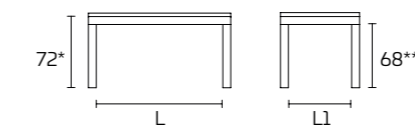

TABLE À RALLONGES