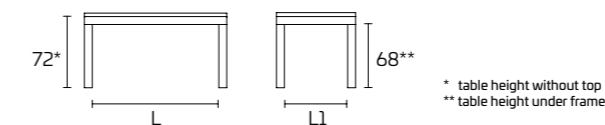

EXTENSIBLE TABLE

LAMINATE TOP

CUSTOM-MADE TABLES. Custom-made tables are not possible