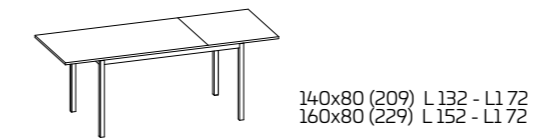

TABLE À RALLONGES

DESSUS STRATIFIÉ

TABLES HORS SÉRIE. Aucune table hors série n'est réalisable