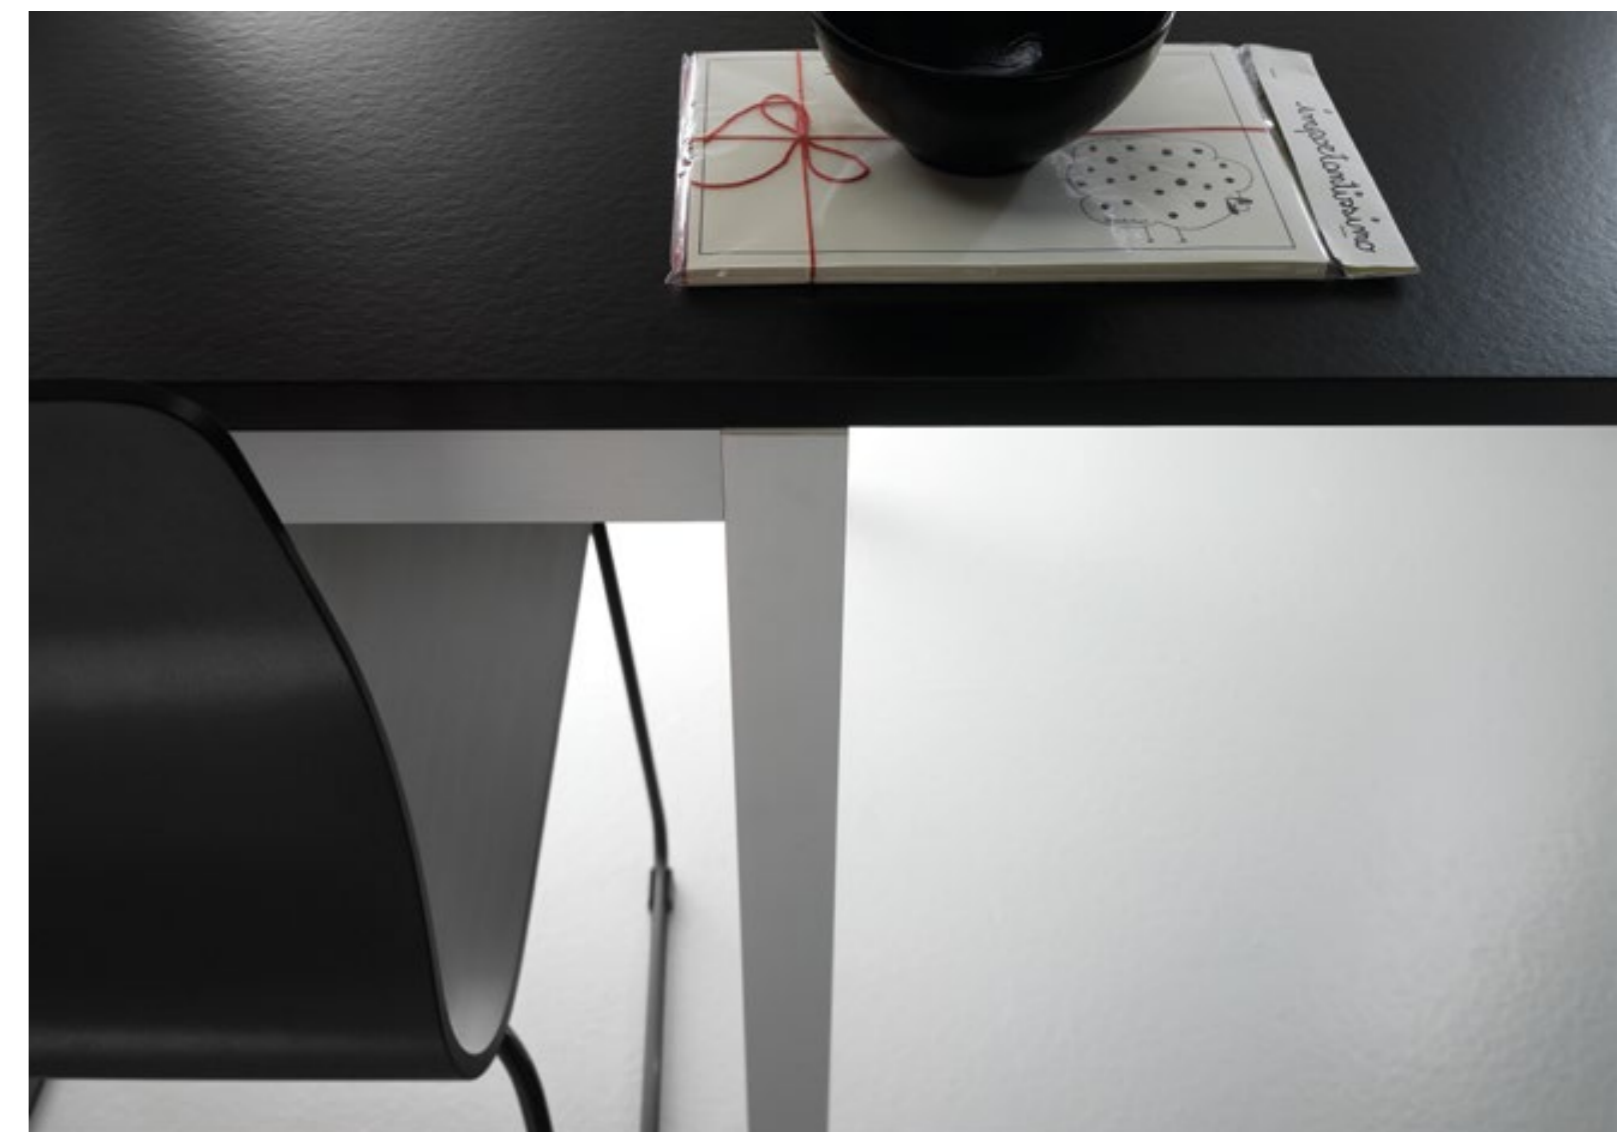

SPEEDY

СПЕЦИФИКАЦИИ ПРОДУКТА

Каркас и ножки:
из брашированного анодированного алюминия с отделкой Серебро

Столешница: из ДСП с низким содержанием формальдегида (класс E1), водостойкой (см. примечание в конце), облицованной ламинатом

Для получения информации о вариантах отделки воспользуйтесь QR-кодом.