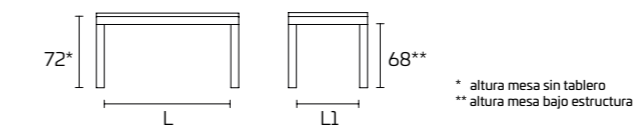

Para obtener información
sobre los acabados disponibles,
consulte el código QR.

MESA EXTENSIBLE

TABLERO LAMINADO

MESAS DE MEDIDAS ESPECIALES. No se hacen mesas de medidas especiales

Modelo:
Speedy 160x80 extensible
Estructura y patas:
Aluminio acabado Plata
Tablero:
Laminado Negro
Silla Endless