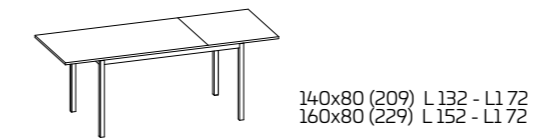

TAVOLO ALLUNGABILE

PIANO LAMINATO

TAVOLI FUORI MISURA. Non sono realizzabili tavoli fuori misura