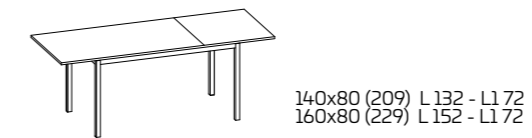

TAVOLO ALLUNGABILE

* altezza tavolo senza piano
** altezza tavolo sotto il basamento

PIANO LAMINATO

TAVOLI FUORI MISURA. Non sono realizzabili tavoli fuori misura

Modello:
Speedy 160x80 allungabile
Basamento e gambe:
Alluminio finitura Argento
Piano:
Laminato Nero
Sedia Endless

Tavolo SPEEDY

Model:
Speedy 160x80 extensible
Frame and legs:
Silver finish Aluminium
Top:
Black Laminate
Speedy Chair

SPEEDY

PRODUCT SPECIFICATIONS

Frame and legs:
in brushed anodised Silver
finish Aluminium

LAMINATE TOP

CUSTOM-MADE TABLES. Custom-made tables are not possible

Model:
Speedy 160x80 extensible
Frame and legs:
Silver finish Aluminium
Top:
Black Laminated
Endless chair

SPEEDY Table

Modell:
 Speedy 160x80 ausziehbar
Gestell und Beine:
 Aluminium Finish Silber
Platte:
 Laminat Schwarz
Stuhl Speedy