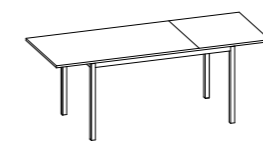

СТОЛ РАЗДВИЖНОЙ

140x80 (209) L 132 - L1 72
160x80 (229) L 152 - L1 72