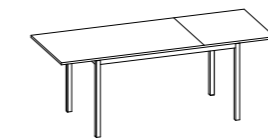

AUSZIEHTISCH