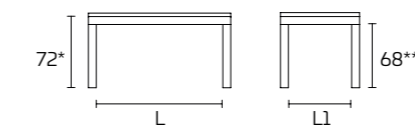

TAVOLO ALLUNGABILE