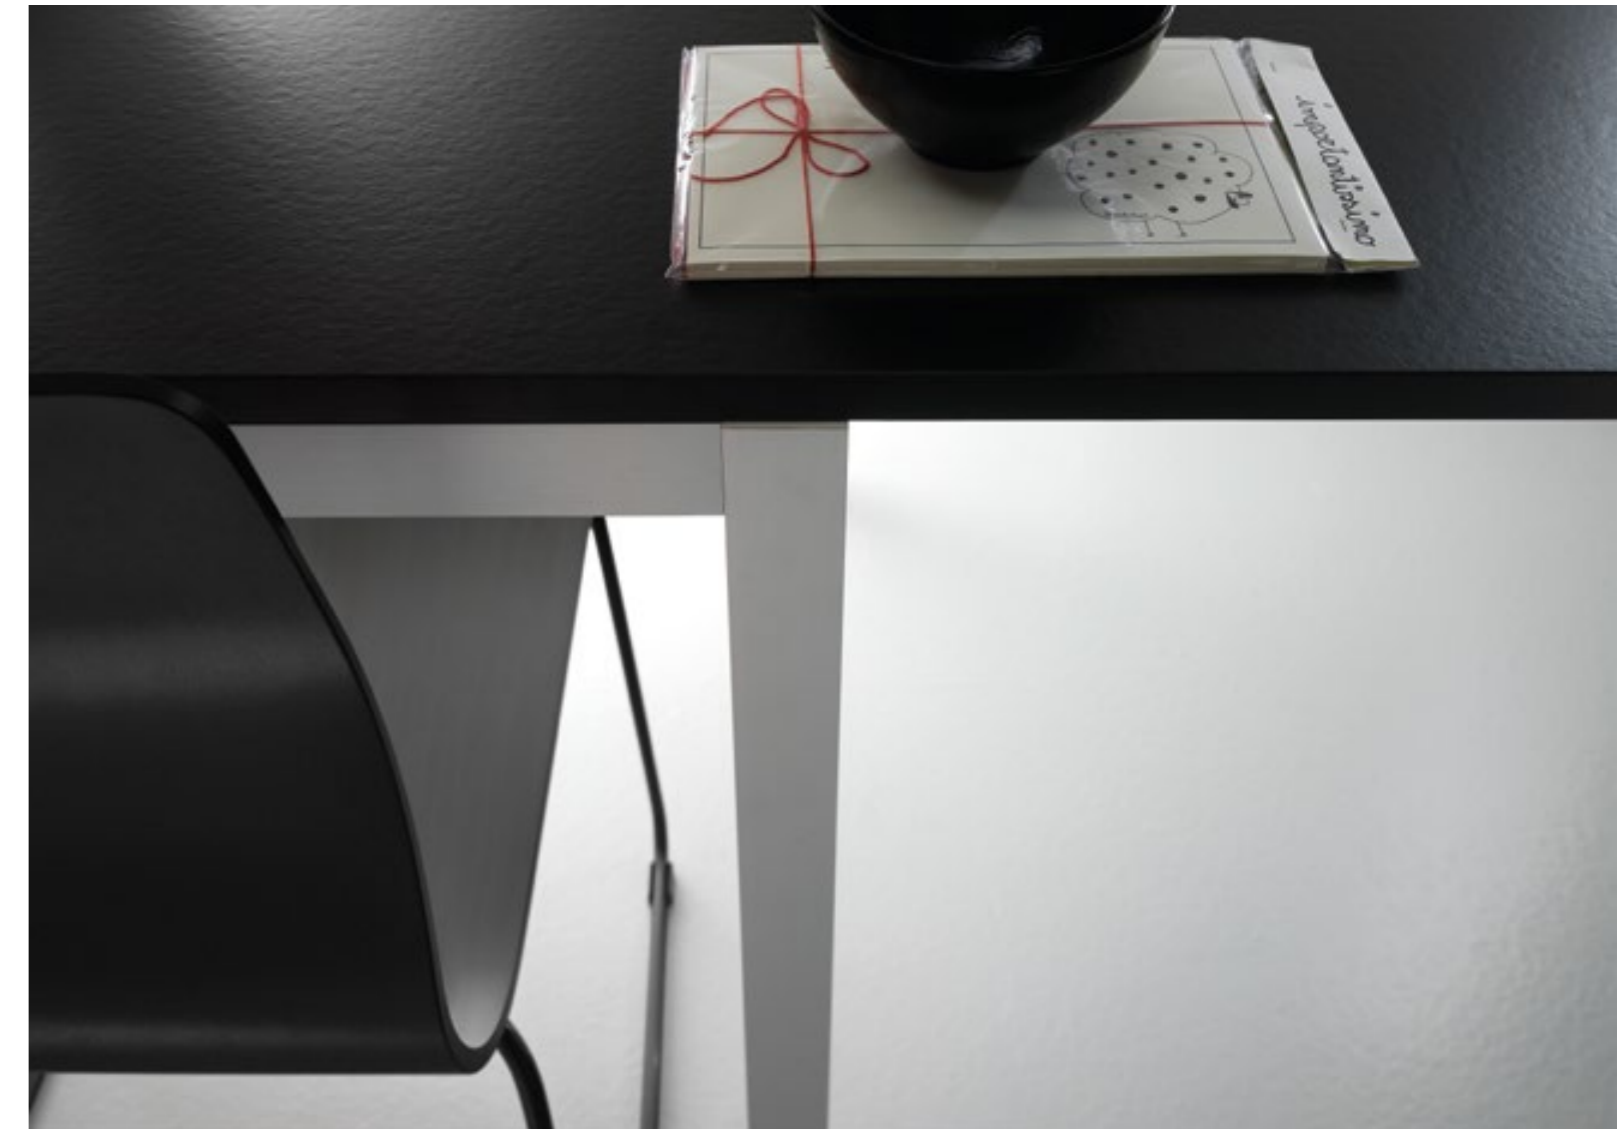

AUSZIEHTISCH

140x80 (209) L 132 - L1 72
160x80 (229) L 152 - L1 72

72*

68**

PLATTE AUS LAMINAT