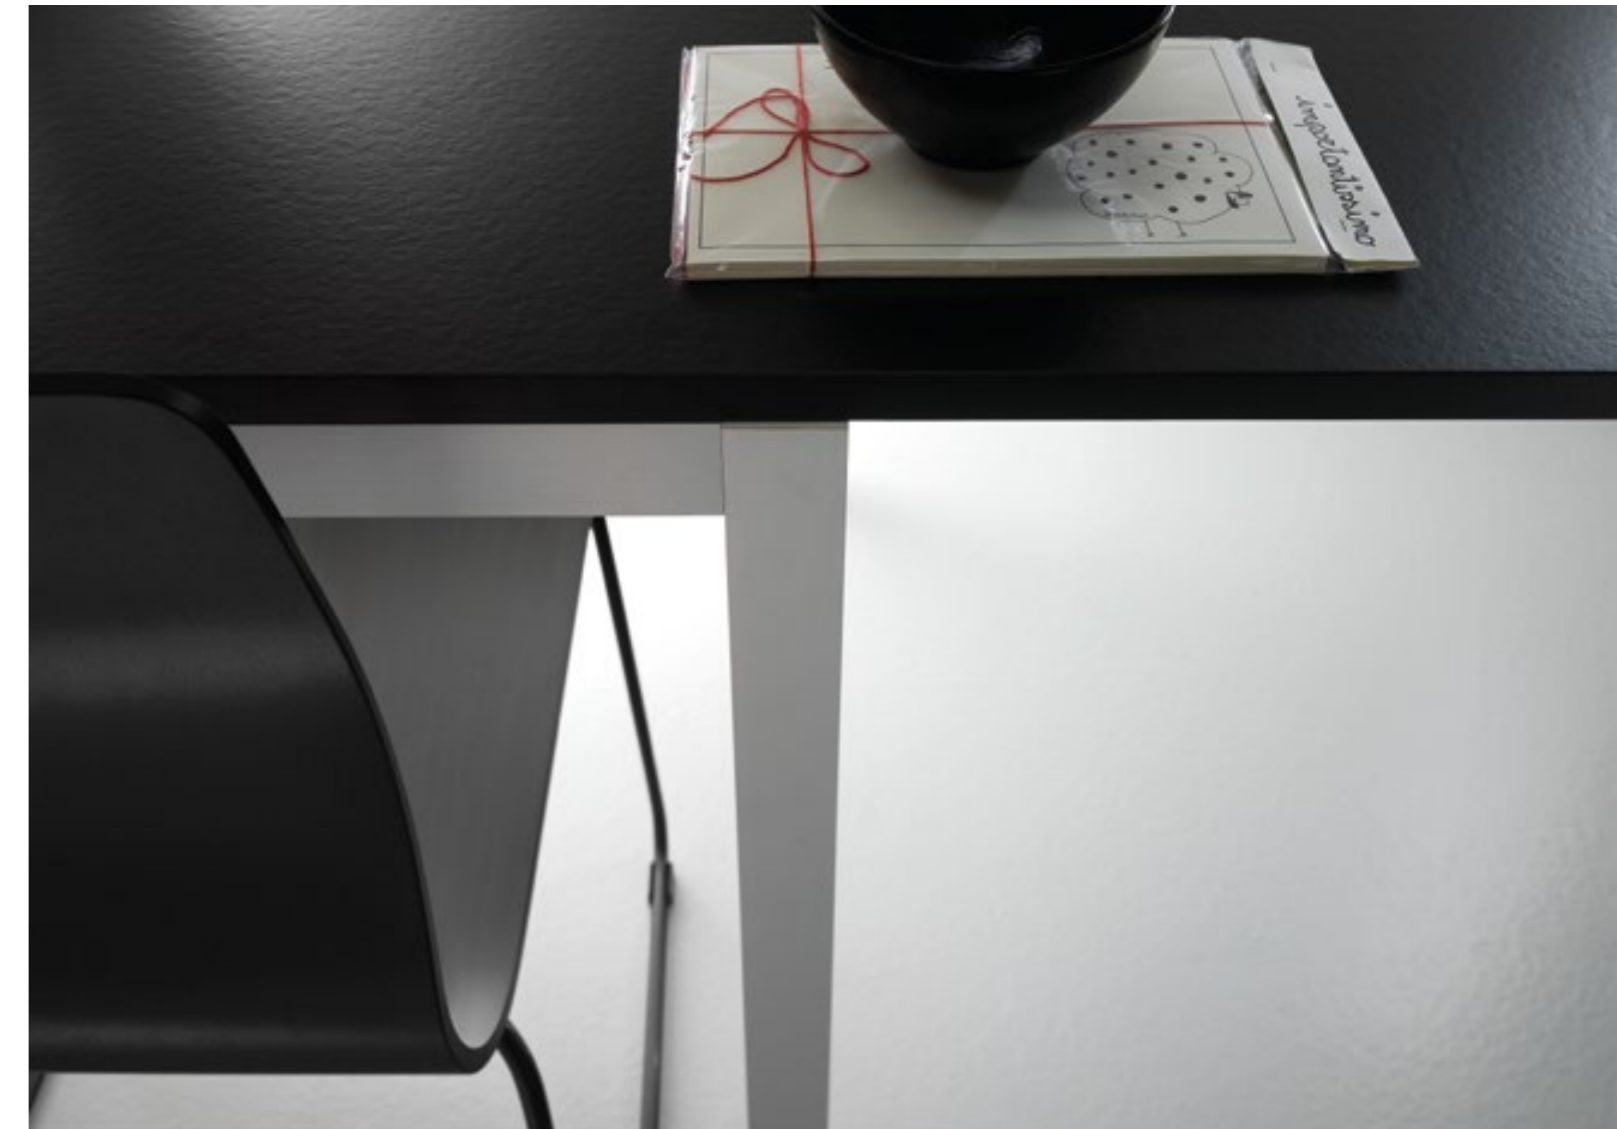

MESA EXTENSIBLE

TABLERO LAMINADO

MESAS DE MEDIDAS ESPECIALES. No se hacen mesas de medidas especiales