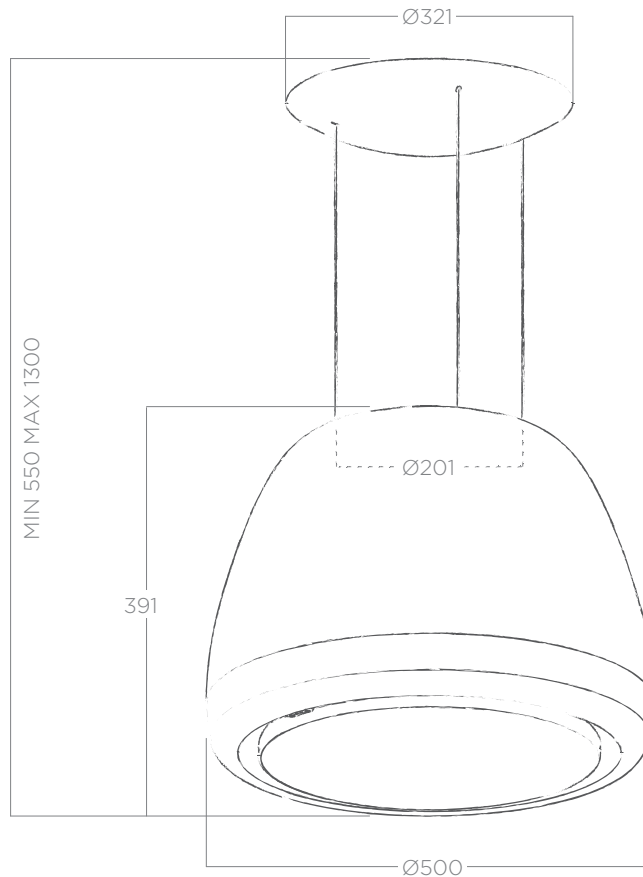

ÉDITH

DESIGN FABRIZIO CRISÀ

AWARDS

reddot design award
winner 2015

DESIGN
AWARD
2015

LIGHTING

SILENCE

SMART
INSTALLATION

REVOLUTION
FILTER

CM 50

CM 65

TECHNICAL FEATURES INFORMATIONS TECHNIQUES

Size Dimensions	Ø 50 cm
Version Version	Filtering Recyclage
Finish Finition	Coloured metal, shiny stainless steel Métal peint, acier inox brillant

LIGHTING ECLAIRAGE

Type Type	LED 9 W
Intensity Intensité	253 LUX
Temperature Température	3500 K

PERFORMANCE PERFORMANCE

Controls Commandes	3S+B Touch Control Commandes Tactiles 3v+i
Remote control Radiocommande	✓
Min-max airflow Aspiration min-max	200 - 550 m³/h
Min-Max noise level Niveau sonore min-max	36 - 53 db(A)
Total absorption Absorption totale	54 W
Duct size Sortie	150 mm

ACCESSORIES ACCESSOIRES

Revolution filter Filtre Révolution	CFC0140053
Long Life Filter Filtre longue durée	CFC0140090
Black wall mounted kit Kit installation murale noir	KIT0146155
Chrome wall mounted kit Kit installation murale chromé	KIT0146156
Extension cable kit (5m) Kit rallonge câbles (5m)	KIT0112772
White remote control Radiocommande blanc	KIT0121468
Black remote control Radiocommande noir	KIT0121469

Kit remote control included. See page 223 for available design.
Radiocommande inclus. Voir en page 223.

Possibility for wall mounting by ordering the ancillary installation kit.
Installation murale possible avec le kit d'installation à commander séparément.

MODELS MODELES

EDITH JAZZ/F/50	PRF0098362
EDITH CLASSIC/F/50	PRF0098360
EDITH HEAVYMETAL/F/50	PRF0098364
EDITH ROCK/F/50	PRF0098361

Grease aluminium Filter included Filtre à graisse en aluminium inclus
Long Life filter included Filtre longue durée inclus