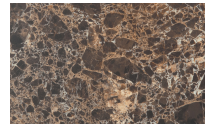

PIANCA

Top

Woods

Marbles

Emperador

Marble Glass

Lacquered Glasses

Structure

Open pore Matt Lacquered