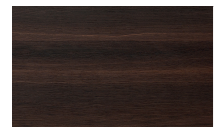

PIANCA

Handle

Woods

Borgogna

Metal Finishes

High Gloss Lacquered