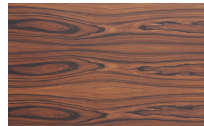

Finiture **EN** **Finishes**

Tosea

PIANCA

Structure and Fronts

Woods

Rovere Naturale

Canaletto

Rovere Tabacco

Borgogna

Rovere Fumo

Rovere Laguna

Rovere Grigio

Esotic Woods

Ebano

Palissandro

High Gloss Lacquered

Bianco

Seta

Cashmere

Ecrù

Fango

Espresso

Nebbia

Cipria