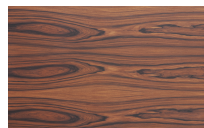

Finiture **EN** **Finishes**

Delta

PIANCA

Extendible top

Glass

Trasparente

Argento

Fixed top

Woods

Rovere Naturale

Canaletto

Rovere Tabacco

Borgogna

Rovere Fumo

Rovere Laguna

Rovere Grigio

Esotic Woods

Ebano

Palissandro

Matt Lacquered

Bianco

Seta

Cashmere

Ecrù