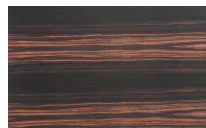

Finiture **EN** **Finishes**

Delta

PIANCA

Extendible top

Glass

Trasparente

Argento

Fixed top

Woods

Rovere Naturale

Canaletto

Rovere Tabacco

Borgogna

Rovere Fumo

Rovere Laguna

Rovere Grigio

Esotic Woods

Ebano

Palissandro

Matt Lacquered

Bianco

Seta

Cashmere

Ecrù