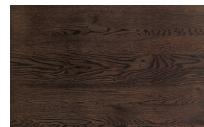

Rovere Tabacco