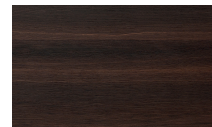

Finiture **EN** **Finishes**

Delta

PIANCA

Extendible top

Glass

Trasparente

Argento

Fixed top

Woods

Rovere Naturale

Canaletto

Rovere Tabacco

Borgogna

Rovere Fumo

Rovere Laguna

Rovere Grigio

Esotic Woods

Ebano

Palissandro

Matt Lacquered

Bianco

Seta

Cashmere

Ecrù