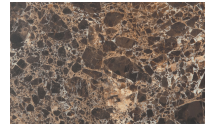

Gioia di Carrara

Fior di Pesco

Emperador

Grafite

Glass

Trasparente
Argento

Trasparente
Piombo

Wooden Structure

Woods

Rovere Naturale

Canaletto

Rovere Tabacco

Borgogna

Rovere Fumo

Rovere Laguna

Rovere Grigio

Mirto

Oceano

Cenere

Piombo

Lavagna

Nero

* Opaco o Lucido, ^{EN} Matt or High Gloss

** Solo per telaio anta Milano, ^{EN} Only for Milano door frame