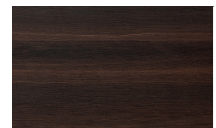

Woods

Rovere Naturale

Canaletto

Rovere Tabacco

Borgogna

Rovere Fumo

Rovere Laguna

Rovere Grigio

Metal Structure

Metal Finishes

Champagne

Bronzo

Cromo

Titanio

Matt Lacquered

Bianco