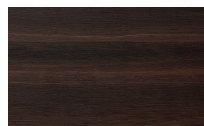

Materico Bianco

Perlage
Conchiglia

Perlage Terra

Rovere Laguna

PIANCA

Synthetic Leather	Canaletto	Borgogna	
			
	Creta	Elephant	Talpa

Drawer fronts

High Gloss Lacquered