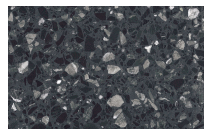

Tabasco

Malva

Roccia

Avio

Onice

Bosco

Mirto

Oceano

Cenere

Piombo

Lavagna

Nero

Marbles

Gioia di Carrara

Fior di Pesco

Emperador

Grafite

Terrazzo

Arlecchino

Balanzone

Rugantino

Farinella

Metal Base

Metal Finishes

Champagne

Bronzo

Cromo

Titanio

* Opaco o Lucido, ^{EN} Matt or High Gloss

** Solo per telaio anta Milano, ^{EN} Only for Milano door frame

° Alaska Laccato, ^{EN} Lacquered Alaska

PIANCA