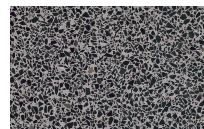

Grafite

Terrazzo

Arlecchino

Balanzone

Rugantino

Farinella

Metal Base

Metal Finishes

Champagne

Bronzo

Cromo

Titanio

* Opaco o Lucido, ^{EN} Matt or High Gloss

** Solo per telaio anta Milano, ^{EN} Only for Milano door frame

° Alaska Laccato, ^{EN} Lacquered Alaska

PIANCA