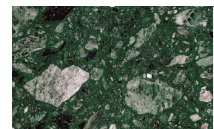

Rovere Tabacco

Borgogna

Rovere Fumo

Rovere Laguna

Rovere Grigio

High Gloss Lacquered

Bianco

Seta

Tabasco

Malva

Roccia

Avio

Onice

Bosco

Mirto

Oceano

Grafite

Terrazzo

Arlecchino

Balanzone

Rugantino

Farinella

Metal Base

Metal Finishes

Champagne

Bronzo

Cromo

Titanio

* Opaco o Lucido, ^{EN} Matt or High Gloss

** Solo per telaio anta Milano, ^{EN} Only for Milano door frame

° Alaska Laccato, ^{EN} Lacquered Alaska

PIANCA