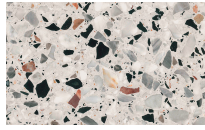

PIANCA

Terrazzo

Arlecchino