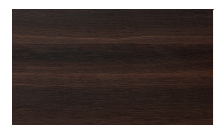

Top

Woods

Rovere Naturale

Canaletto

Rovere Tabacco

Borgogna

PIANCA

	Rovere Fumo	Rovere Laguna	Rovere Grigio	
Esotic Woods				
	Ebano	Palissandro		
Matt Lacquered				
	Bianco	Seta	Cashmere	Ecrù
				
	Fango	Espresso	Nebbia	Cipria
				
	Miele	Mattone	Tabasco	Malva
				
	Roccia	Avio	Onice	Bosco
				
	Mirto	Oceano	Cenere	Piombo
				
	Lavagna	Nero		
Marbles				
	Gioia di Carrara	Fior di Pesco	Emperador	Grafite
Glasses				
	Trasparente Argento	Trasparente Piombo	Trasparente Bronzo	