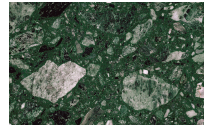

Titanio

Matt Lacquered

Bianco

Seta

Cashmere

Ecrù

Fango

Espresso

Top

Woods

Rovere Naturale

Canaletto

Rovere Tabacco

Borgogna

PIANCA

	Rovere Fumo	Rovere Laguna	Rovere Grigio	
Esotic Woods				
	Ebano	Palissandro		
Matt Lacquered				
	Bianco	Seta	Cashmere	Ecrù
				
	Fango	Espresso	Nebbia	Cipria
				
	Miele	Mattone	Tabasco	Malva
				
	Roccia	Avio	Onice	Bosco
				
	Mirto	Oceano	Cenere	Piombo
				
	Lavagna	Nero		
Marbles				
	Gioia di Carrara	Fior di Pesco	Emperador	Grafite
Glasses				
	Trasparente Argento	Trasparente Piombo	Trasparente Bronzo	

PIANCA

Terrazzo

Arlecchino

Balanzone

Farinella

Rugantino

Marble Glass

Calacatta

Amani

Sahara

Lacquered Glasses

Bianco lacquered

Seta lacquered

Roccia lacquered

Piombo
lacquered

* Opaco o Lucido, ^{EN} Matt or High Gloss