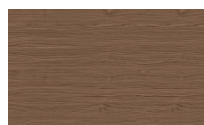

Titanio

Matt Lacquered

Bianco

Seta

Cashmere

Ecrù

Fango

Espresso

Onice

Bosco

Mirto

Oceano

Cenere

Piombo

Lavagna

Nero

Top

Woods

Rovere Naturale

Canaletto

Rovere Tabacco

Borgogna

PIANCA

	Rovere Fumo	Rovere Laguna	Rovere Grigio	
Esotic Woods				
	Ebano	Palissandro		
Matt Lacquered				
	Bianco	Seta	Cashmere	Ecrù
				
	Fango	Espresso	Nebbia	Cipria
				
	Miele	Mattone	Tabasco	Malva
				
	Roccia	Avio	Onice	Bosco
				
	Mirto	Oceano	Cenere	Piombo
				
	Lavagna	Nero		
Marbles				
	Gioia di Carrara	Fior di Pesco	Emperador	Grafite
Glasses				
	Trasparente Argento	Trasparente Piombo	Trasparente Bronzo	