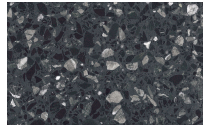

Onice

Bosco

Mirto

Oceano

Cenere

Piombo

Lavagna

Nero

Top

Woods

Rovere Naturale

Canaletto

Rovere Tabacco

Borgogna

PIANCA

	Rovere Fumo	Rovere Laguna	Rovere Grigio	
Esotic Woods				
	Ebano	Palissandro		
Matt Lacquered				
	Bianco	Seta	Cashmere	Ecrù
				
	Fango	Espresso	Nebbia	Cipria
				
	Miele	Mattone	Tabasco	Malva
				
	Roccia	Avio	Onice	Bosco
				
	Mirto	Oceano	Cenere	Piombo
				
	Lavagna	Nero		
Marbles				
	Gioia di Carrara	Fior di Pesco	Emperador	Grafite
Glasses				
	Trasparente Argento	Trasparente Piombo	Trasparente Bronzo	

PIANCA

Terrazzo

Arlecchino

Balanzone

Farinella

Rugantino

Marble Glass

Calacatta

Amani

Sahara

Lacquered Glasses

Bianco lacquered

Seta lacquered

Roccia lacquered

Piombo
lacquered

* Opaco o Lucido, ^{EN} Matt or High Gloss