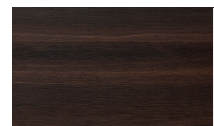

Materico Alaska

Side Trim and Top

Woods

Rovere Naturale

Canaletto

Rovere Tabacco

Borgogna

Rovere Fumo

Rovere Laguna

Rovere Grigio

PIANCA

High Gloss Lacquered

Bianco

Seta

Cashmere

Ecrù