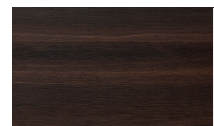

Materico Alaska

Fronts

Woods

Rovere Naturale

Canaletto

Rovere Tabacco

Borgogna

Rovere Fumo

Rovere Laguna

Rovere Grigio

PIANCA

High Gloss Lacquered

Bianco

Seta

Cashmere

Ecrù